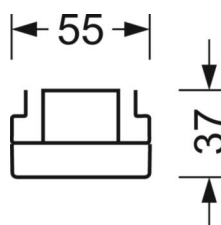

электротехника

Балласт	Электронный драйвер, дежурное освещение 3ч. (1 штука)
Мощность системы	53W
сетевое напряжение	230V/50Hz
класс энергосбережения/Источник света	C

Оптика

Оснастка	LED, цветопередача/оттенок света CRI ≥ 80 / 4000K
Допуск для координаты цветности (MacAdam)	3SDCM
Фотобиологическая безопасность (светильник)	RG1
Номинальный световой поток	9225lm
Номинальный световой поток-при дежурном освещении	842lm
Срок службы LED	50000h L80/B10 (Tq 25°C)
светоотдача светильников	175lm/W
Угол излучения	105° (C0) / 105° (C90)
UGR поп./вдоль	23.6 / 23.9

DEEP-LINK

<https://www.regiolum.de/ru/article/18584374100>

Ссылка	LED 9000lm 840
η_{LB}	100 %
$\Phi \downarrow/\uparrow$	98 % / 2 %
UGR поп./вдоль	23.6 / 23.9

Механика

цвет корпуса	белый стандартный для электротехники RAL 9016
размеры (LxWxH/DxH)	1531mm x 55mm x 37mm
вес (нетто)	1.9kg
Вид монтажа	сборка трековых систем

размеры

L	1531 mm	Длина
В	55 mm	Ширина
н	37 mm	Высота