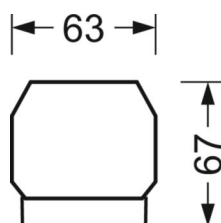

DEEP-LINK

<https://www.regiolum.de/ru/article/18584374100>

Ссылка	LED 9000lm 840
η_{LB}	100 %
$\Phi \downarrow/\uparrow$	98 % / 2 %
UGR поп./вдоль	23.6 / 23.9

Механика

цвет корпуса	белый стандартный для электротехники RAL 9016
размеры (LxWxH/DxH)	1531mm x 55mm x 37mm
вес (нетто)	1.9kg
Вид монтажа	сборка трековых систем

размеры

L	1531 mm	Длина
В	55 mm	Ширина
н	37 mm	Высота