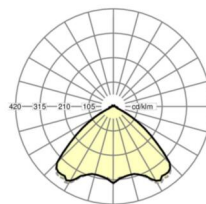

DEEP-LINK

<https://www.regiolum.de/ru/article/18584374100>

Ссылка	LED 9000lm 840
η_{LB}	100 %
$\Phi \downarrow/\uparrow$	98 % / 2 %
UGR поп./вдоль	23.6 / 23.9

Механика

цвет корпуса	белый стандартный для электротехники RAL 9016
размеры (LxWxH/DxH)	1531mm x 55mm x 37mm
вес (нетто)	1.9kg
Вид монтажа	сборка трековых систем

размеры

L	1531 mm	Длина
В	55 mm	Ширина
н	37 mm	Высота